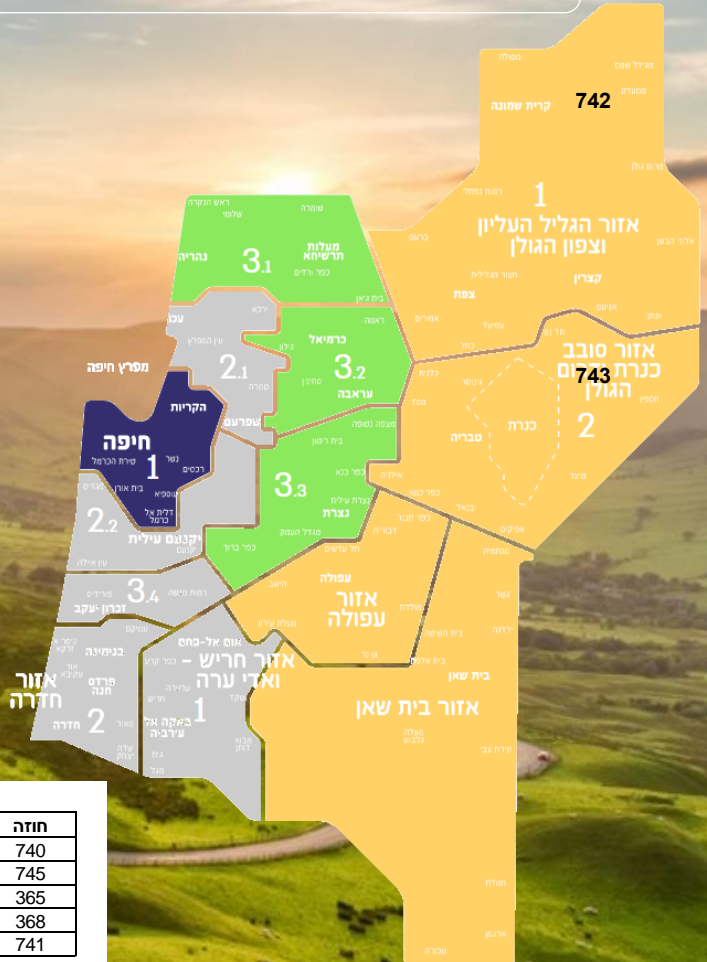

קווי הזנה מפורטים בעמ' 11

* שעת היציאה הינה משוערת ומתייחסת לתחנה המודגשת במסלול באדום

טבריה/ צמח ← דרום הגולן

שעה	שעה משוערת בצמח	ימים	קו	מסלול	הערות
07:05		א-ה	051	טבריה , בני יהודה, חספין, רמג"ש	
06:55	*07:40	א	151	עפולה , רכבת בית שאן, צמח* , כורסי, בני יהודה, קצרין	
07:50	*08:35	א-ה	151	עפולה , רכבת בית שאן, צמח* , כורסי, בני יהודה, קצרין	
09:00		א-ו	051	טבריה , בני יהודה, חספין, רמג"ש	
10:00		שישי	051	טבריה , בני יהודה, חספין, רמג"ש	
10:30		א-ה	051	טבריה , בני יהודה, חספין, רמג"ש, נטור	
11:00		שישי	051	טבריה , בני יהודה, חספין, רמג"ש	
10:15	*11:00	שישי	151	עפולה , רכבת בית שאן, צמח* , כורסי, בני יהודה, קצרין	
11:30		א-ה	051	טבריה , בני יהודה, חספין, רמג"ש, נטור	
11:05	*11:50	א-ה	151	עפולה , רכבת בית שאן, צמח* , כורסי, בני יהודה, קצרין	
12:15		שישי	051	טבריה , בני יהודה, חספין, רמג"ש	בחופשות לימודים בלבד
12:30		א-ה	051	טבריה , בני יהודה, חספין, רמג"ש, נטור	
13:35		א	051	טבריה , בני יהודה, חספין, רמג"ש	
13:45		א-ו	051	טבריה , בני יהודה, חספין, רמג"ש, נטור (ימי ו' עד רמג"ש)	
14:35		שישי	051	טבריה , בני יהודה, חספין, רמג"ש, נטור	
14:45		א-ה	051	טבריה , בני יהודה, חספין, רמג"ש	
15:45		א-ו	051	טבריה , בני יהודה, חספין, רמג"ש, נטור	
16:30		א-ה	051	טבריה , בני יהודה, חספין, רמג"ש	תגבור קיץ
16:05	*16:50	א-ה	151	עפולה , רכבת בית שאן, צמח* , כורסי, בני יהודה, קצרין	
17:00		א-ה	051	טבריה , בני יהודה, חספין, רמג"ש	
17:30		א-ה	051	טבריה , בני יהודה, חספין, רמג"ש	תגבור קיץ
18:00		א-ה	051	טבריה , בני יהודה, חספין, רמג"ש, נטור	
19:20		א-ה	051	טבריה , בני יהודה, חספין, רמג"ש	
20:30		א-ה	051	טבריה , בני יהודה, חספין, רמג"ש, נטור	תגבור קיץ
20:50	*21:35	א-ה	151	עפולה , רכבת בית שאן, צמח* , כורסי, בני יהודה, קצרין	
21:45		א-ה	051	טבריה , בני יהודה, חספין, רמג"ש, נטור	
23:10		שבת	051	טבריה , בני יהודה, חספין, רמג"ש, נטור	

קווי הזנה מפורטים בעמ' 11

* שעת היציאה הינה משוערת ומתייחסת לתחנה המודגשת במסלול **באדום**

מפות אזורים

מכיל חוזים	חזה
742, 743	740
747, 746	745
747, 746, 743	365
562, 563, 564, 742, 743	368
368 + חיפה	741